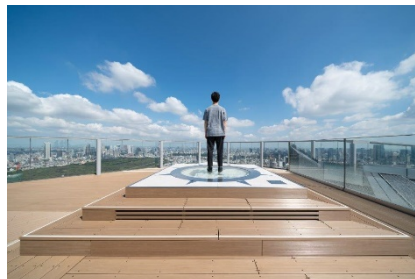

■「ROOFTOP 天体観測」イベント概要

渋谷最高峰、地上 229m に位置する本施設は、渋谷でもっとも宙に近い場所でもあります。「ROOFTOP 天体観測」は総合光学機器メーカー株式会社ビクセン協力のもと、屋上展望空間「SKY STAGE」に天体望遠鏡を設置し、足元に広がる東京の景色と、神秘に満ちた宙で起こる静かでゆったりとした天文現象を楽しめるイベントです。

「ROOFTOP 天体観測」を通じて、季節の移り変わりを渋谷の煌めく星空とともにぜひ本施設でご体感ください。

1949年創業。天体望遠鏡、双眼鏡、顕微鏡、フィールドスコープ、ルーペなどの設計、製造を行う光学機器メーカー。

公式WEBサイト：<https://www.vixen.co.jp/>

▷SHIBUYA SKY について

■SHIBUYA SKY

本施設は、14階～45階の移行空間「SKY GATE」、日本最大級の屋上展望空間「SKY STAGE」、46階の屋内展望回廊「SKY GALLERY」の3つのゾーンで構成されています。渋谷最高峰の地上229mから広がる360度の景色を眺めるにとどまらず、一連の体験を通じて知的好奇心を刺激し、想像力を育む展望装置です。

名称：SHIBUYA SKY

フロア：14階（チケットカウンター）、45階・46階（屋内展望施設）、屋上（屋上展望空間）

高さ：地上229m

営業面積：屋上展望空間 約2,500㎡、屋内展望施設 約3,000㎡

営業時間：10:00～22:30（最終入場21:20）※最新の営業時間は公式WEBサイトをご確認ください

休館日：元日（※臨時休館日あり）

公式WEBサイト：<https://www.shibuya-scramble-square.com/sky/>