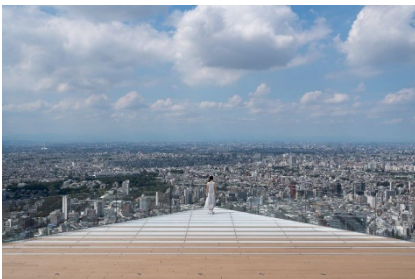

■「ROOFTOP 天体観測」イベント概要

渋谷最高峰、地上 229m に位置する本施設は、渋谷でもっとも宙に近い場所でもあります。「ROOFTOP 天体観測」は総合光学機器メーカー株式会社ビクセン協力のもと、屋上展望空間「SKY STAGE」に天体望遠鏡を設置し、足元に広がる東京の景色と、神秘に満ちた宙で起こる静かでゆったりとした天文現象を楽しめるイベントです。

「ROOFTOP 天体観測」を通じて、季節の移り変わりを渋谷の煌めく星空とともにぜひ本施設でご体感ください。

1949年創業。天体望遠鏡、双眼鏡、顕微鏡、フィールドスコープ、ルーペなどの設計、製造を行う光学機器メーカー。

公式WEBサイト：<https://www.vixen.co.jp/>

▷SHIBUYA SKY について

■SHIBUYA SKY

本施設は、14階～45階の移行空間「SKY GATE」、日本最大級の屋上展望空間「SKY STAGE」、46階の屋内展望回廊「SKY GALLERY」の3つのゾーンで構成されています。渋谷最高峰の地上229mから広がる360度の景色を眺めるにとどまらず、一連の体験を通じて知的好奇心を刺激し、想像力を育む展望装置です。

名称：SHIBUYA SKY

フロア：14階（チケットカウンター）、45階・46階（屋内展望施設）、屋上（屋上展望空間）

高さ：地上229m

営業面積：屋上展望空間 約2,500㎡、屋内展望施設 約3,000㎡

営業時間：10:00～22:30（最終入場21:20）※最新の営業時間は公式WEBサイトをご確認ください

休館日：元日（※臨時休館日あり）

公式WEBサイト：<https://www.shibuya-scramble-square.com/sky/>